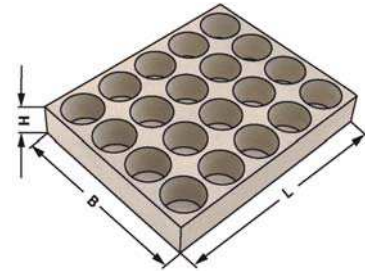

Holzsockel, leer

Wooden sockets, empty
Socles en bois, vides

Verwendung:
Zur Aufbewahrung von Spannzangen.

Application:
For the storage of collets.

Application:
Pour la conservation de pinces.

| Bestell-Nr. Order no. Référence | Abmessung Size Dimension | | Bohrungen Holes Trous | L | B | H |
|---------------------------------------|--------------------------------|---------------|-----------------------------|-----|-----|----|
| 701.10.1 | Gr. 10 | ER 16 | 10 | 130 | 50 | 25 |
| 701.16.1 | Gr. 16 | ER 25 / OZ 16 | 20 | 190 | 155 | 40 |
| 701.20/25.1 | Gr. 20/25 | ER 32 / OZ 25 | 20 | 190 | 155 | 30 |
| 701.26/32.1 | Gr. 26/32 | ER 40 / OZ 32 | 30 | 290 | 240 | 30 |