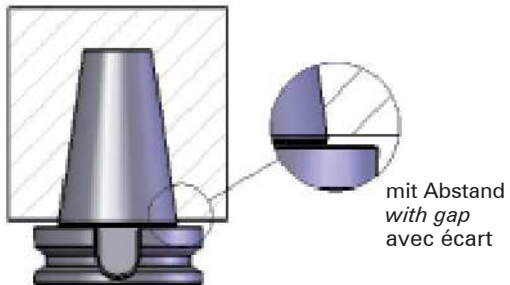

Herkömmliche Steilkegelaufnahmen

Standard steep taper toolholders

Porte-outils conique standard

Steilkegelaufnahmen mit Plananlage

Steep taper toolholders with full face contact

Porte-outils conique avec cône face